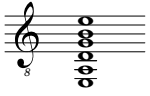

# LEÇON N°68,

extraite de *Las Primeras Lecciones de Guitarra*.

Accord standard :

Julio S. Sagreras (1879-1942)

Rév. Pierre P.-Schneider

Le professeur doit faire remarquer, mes.8, que le Ré de la deuxième corde et le Ré de la quatrième, joués de simultanément, sont écartés d'une octave.